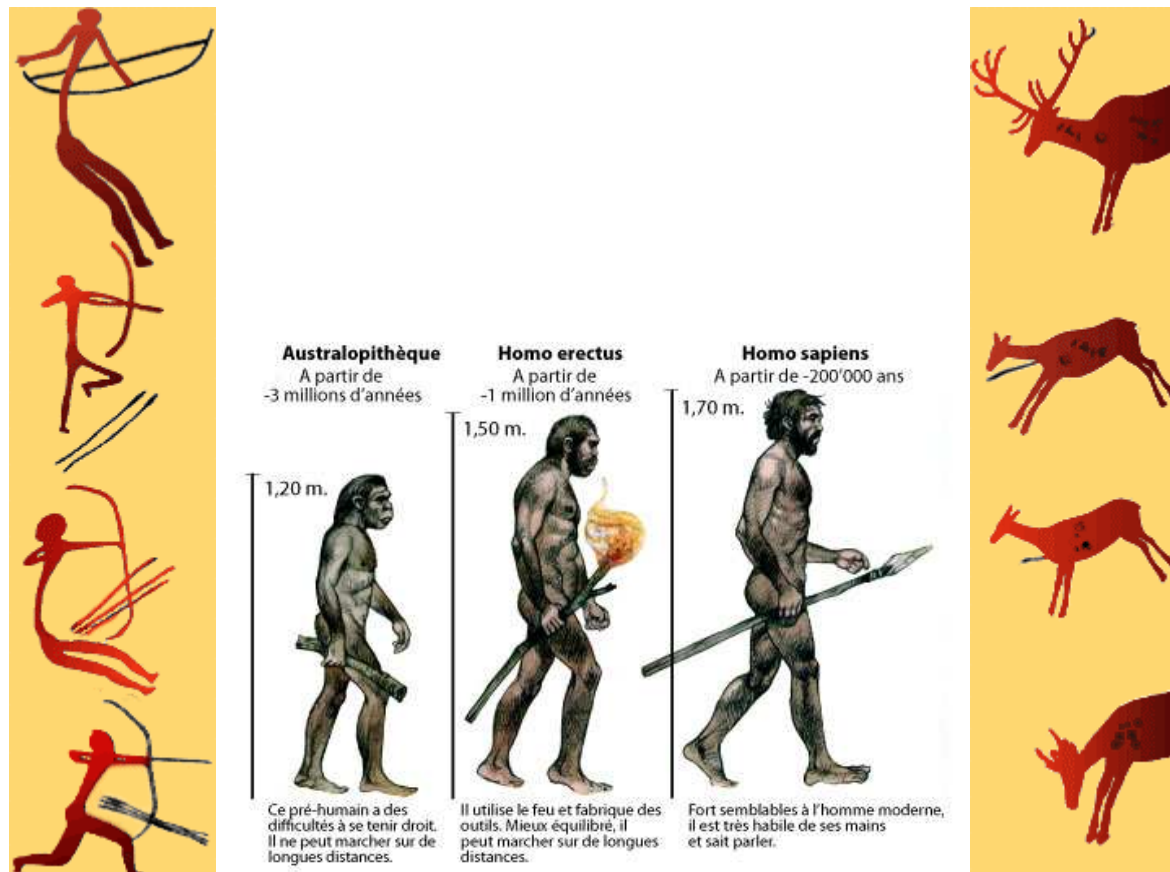

Origine et évolution de l'Homme

Le lycée Antonin Artaud s'associe au 7^{ème} festival de culture scientifique organisé par la mairie de secteur. Cette année le thème est l'Evolution
Dans le cadre de cette manifestation aura lieu une conférence, le 2 Février de 14h à 16h

Mr **Jean Gagnepain (musée de la préhistoire de Quinson)** fera une intervention le 2 **02 2010 de 14h à 16h** le sujet sera "Origine et évolution de l'Homme". Cela recouvre l'Histoire de l'Homme depuis nos origines jusqu'à nos jours.....